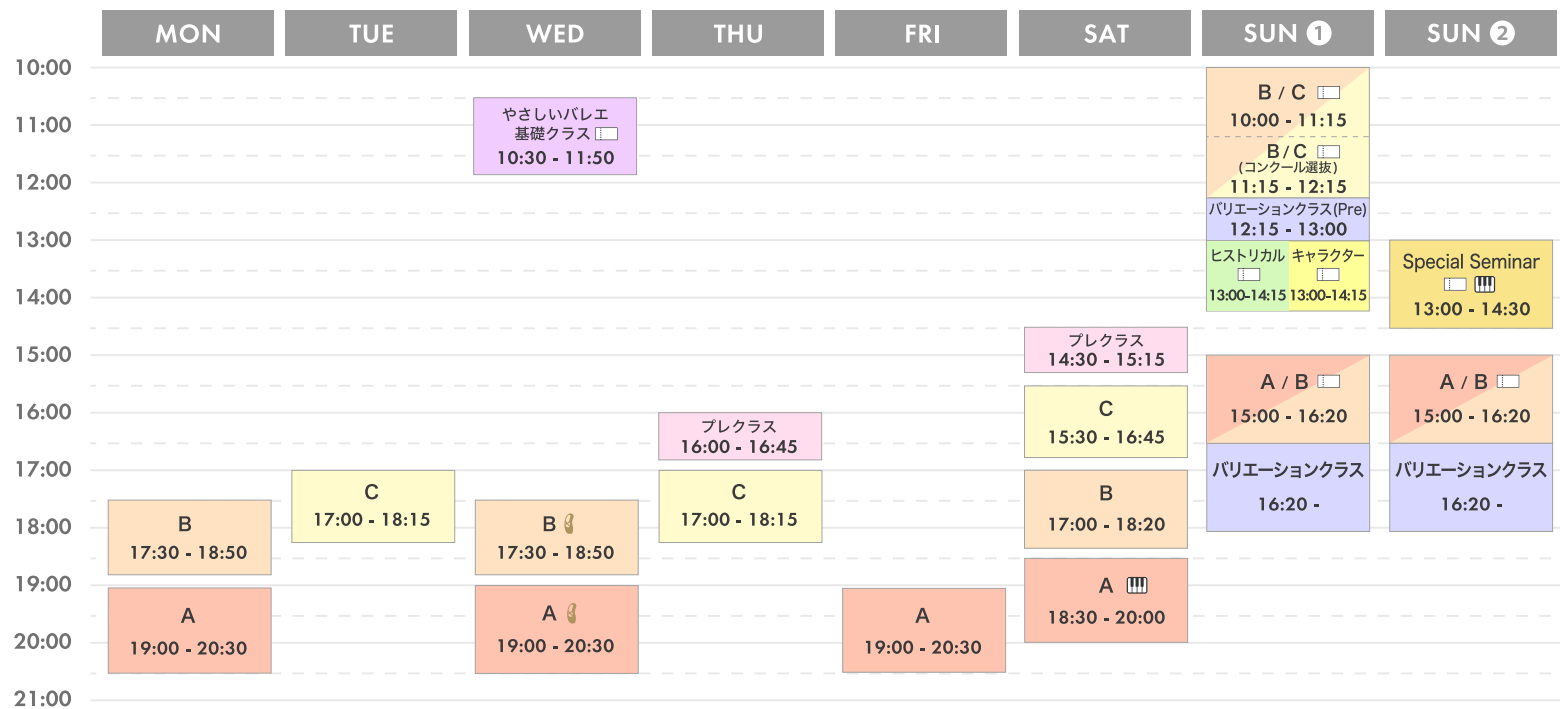

保谷スタジオ

狭山スタジオ